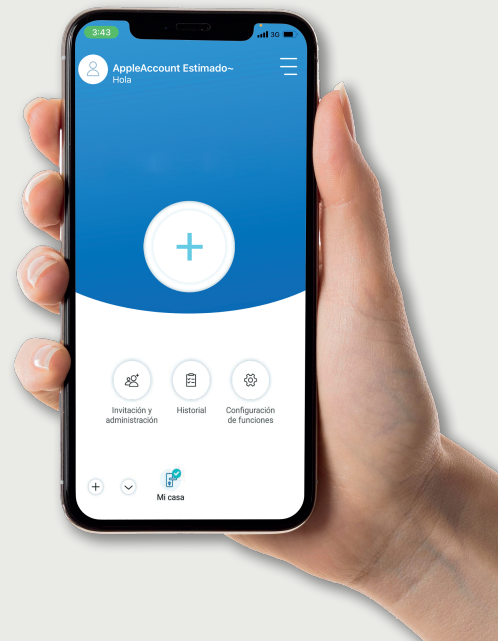

APERTURA 4 EN 1

WIFI

BLUETOOTH

CLAVE

TARJETA

Cerradura de puerta con manija, es un producto innovador que abre y cierra rápidamente una puerta, girando la manija de forma fácil, tiene las siguientes funciones, clave, tarjeta, Bluetooth y App.

SE ADMINISTRA
A TRAVÉS DE
NUESTRA APP

RESISTENTE
A INTEMPERIE

TECNOLOGÍA
COREANA

Solución de apertura inteligente

Gestión inteligente de llaves

Alarma de apertura en tiempo real

Uso compartido de claves inteligentes

Función de bloqueo inteligente

Registro de historial en tiempo real