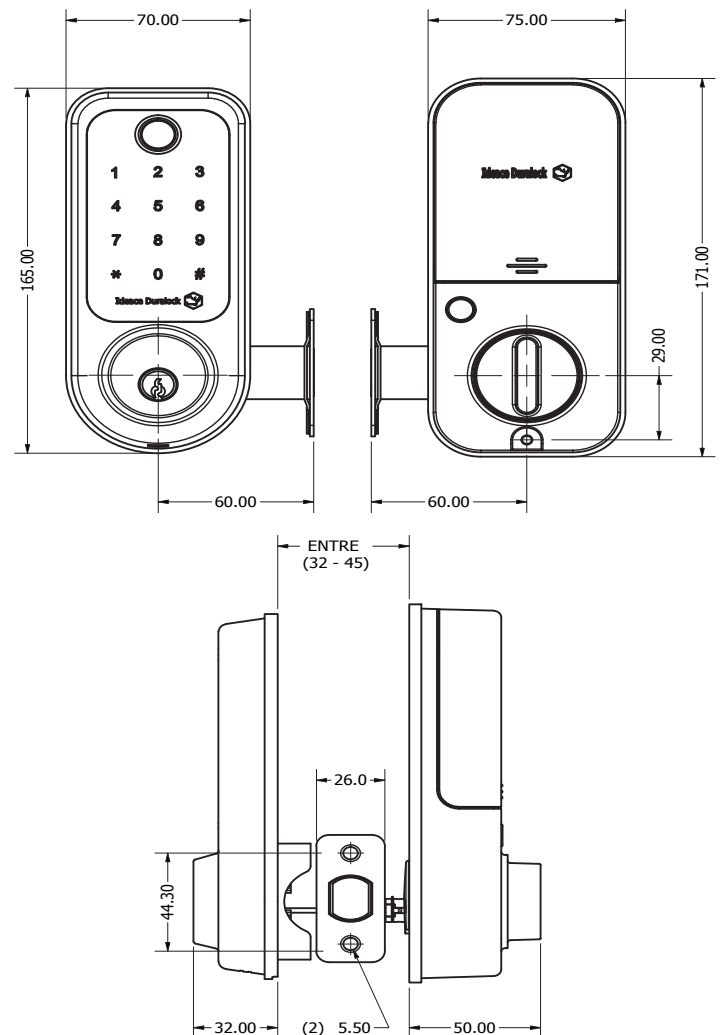

### DESCRIPCIÓN GENERAL

- Cerrojo de embutir, WiFi incluido, con posibilidad de operar con llave externa y control a través de la app móvil
- Registra cuatro códigos PIN, un código maestro y hasta 100 huellas dactilares para un acceso personalizado
- Ofrece un código de un solo uso y un modo privacidad desde el interior
- Incluye alarma de puerta abierta y cierre automático mediante sensor o programación de la cerradura
- No se usa en puertas metálicas

<b>MARCA</b>	IDEACE DURALOCK
<b>REFERENCIA</b>	DURALOCK 405
<b>LÍNEA</b>	BIOMETRICAS
<b>ACCESORIOS</b>	Cantonera, 2 llaves de latón, tornillería y accesorios (sensor), 4 baterías AA y manual de operación
<b>COLOR</b>	Negro
<b>BACKSET</b>	60 o 70mm
<b>ESPESOR PUERTA</b>	35 a 50mm
<b>GARANTÍA</b>	Diez (10) años de fábrica, por problemas mecánicos o mal funcionamiento, defectos en los acabados antes de su uso, producto incompleto, producto mal identificado, daños en el transporte. Un (1) año en componentes electrónicos.